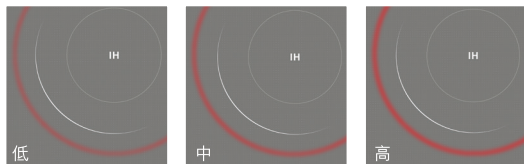

產品規格

溫度調校

安全設計

型號	RIC-SR328/G	RIC-SR328/CG
面板顏色	淺灰色	灰色
產品尺寸(闊 x 深 x 高)	742 x 400 x 80 毫米	
開孔尺寸(闊 x 深)	710 x 368 毫米	
安裝*	嵌入或座檯式	
能源標籤	二級	
總功率	2800W-13A (火力共享)	
左爐功率 (最大)	2800W	
右爐功率 (最大)	2800W	
面板物料	日本防滑微晶石	
面板操作	滑動式電子感應設計及LED顯示	
紅色光圈顯示	●	
火力調校 (段)	9	
快速加熱鍵	●	
定時功能	8小時	
雙重開關安全保護	●	
兒童安全鎖	●	
高溫/餘溫顯示燈	●	
鍋具檢測功能	●	
閒置自動關機功能	2小時	
防止小物件加熱保護	●	
過熱自動斷電保護裝置	●	
故障提示	●	
保修期	5年	

*安裝須知

嵌入或座檯式：

電磁爐的前、後、左及右方與煮食檯牆壁須預留有**不少於100毫米**距離。

嵌入式：

除以上安裝需求外，電磁爐的底部須預留有**不少於80平方厘米**空間作進/出風口。

IH電磁爐規格表

			
RIC-SNG211	RIC-SNG228	RIC-SD37G2	RIC-SNG28S
炭灰色	炭灰色	炭灰色	炭灰色
650 x 346 x 78 毫米	735 x 435 x 80 毫米	300 x 520 x 80 毫米	320 x 400 x 80 毫米
615 x 315 毫米	685 x 415 毫米	270 x (490-500) 毫米	290 x 370 毫米
嵌入或座檯式			
二級			
2800W-13A (火力共享)		3700W-20A	2,800W-13A
2800W		前爐頭: 2500W	-
2800W		後爐頭: 1200W	
日本防滑微晶石			
電子感應設計及LED顯示			
-	-	-	-
8	8	8 (獨立火力調控)	8
-	-	-	-
8小時	8小時	8小時	8小時
●	●	●	●
●	●	●	●
●	●	●	●
●	●	●	●
2小時	2小時	2小時	2小時
●	●	●	●
●	●	●	●
●	●	●	●
5年	5年	5年	5年

RIC-SR328/CG

火力調校指示

清晰顯示加熱及鍋具位置，亮度會按火力大小而作出變化。

1	2	3	4	5	6	7	8	9	10*
300W	400W	500W	600W	900W	1200W	1600W	1900W	2200W	2800W
保溫		燉		稍燉		煲滾、蒸或翻炒		快速煲滾	
		再加熱		小火煎炒		大火煎炒/油炸			

· 以上資料只適用於RIC-SR328/CG及RIC-SR328/G型號，功率會因鍋具材質而有所不同。
* 第10段火力只在按下「快速加熱鍵」時使用。