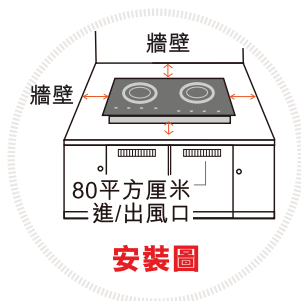

廚房專用電磁爐

無火煮食
煮出美味料理

RIC-SR328/CG

Red Luminous Circle
紅色光圈顯示

5
YEARS
WARRANTY

IH電磁爐規格表

RIC-SR328/G

RIC-SR328/CG

產品規格

溫度調校

安全設計

型號	RIC-SR328/G	RIC-SR328/CG
面板顏色	淺灰色	灰色
產品尺寸(闊 x 深 x 高)	742 x 400 x 80 毫米	
開孔尺寸(闊 x 深)	710 x 368 毫米	
安裝*	嵌入或座檯式	
能源標籤	二級	
總功率	2800W-13A (火力共享)	
左爐功率 (最大)	2800W	
右爐功率 (最大)	2800W	
面板物料	日本防滑微晶石	
面板操作	滑動式電子感應設計及LED顯示	
紅色光圈顯示	●	
火力調校 (段)	9	
快速加熱鍵	●	
定時功能	8小時	
雙重開關安全保護	●	
兒童安全鎖	●	
高溫/餘溫顯示燈	●	
鍋具檢測功能	●	
閒置自動關機功能	2小時	
防止小物件加熱保護	●	
過熱自動斷電保護裝置	●	
故障提示	●	
保修期	5年	

*安裝須知

嵌入或座檯式：

電磁爐的前、後、左及右方與煮食檯牆壁須預留有**不少於100毫米**距離。

嵌入式：

除以上安裝需求外，電磁爐的底部須預留有**不少於80平方厘米**空間作進/出風口。

IH電磁爐規格表

			
RIC-SNG211	RIC-SNG228	RIC-SD37G2	RIC-SNG28S
炭灰色	炭灰色	炭灰色	炭灰色
650 x 346 x 78 毫米	735 x 435 x 80 毫米	300 x 520 x 80 毫米	320 x 400 x 80 毫米
615 x 315 毫米	685 x 415 毫米	270 x (490-500) 毫米	290 x 370 毫米
嵌入或座檯式			
二級			
2800W-13A (火力共享)		3700W-20A	2,800W-13A
2800W		前爐頭: 2500W	-
2800W		後爐頭: 1200W	
日本防滑微晶石			
電子感應設計及LED顯示			
-	-	-	-
8	8	8 (獨立火力調控)	8
-	-	-	-
8小時	8小時	8小時	8小時
●	●	●	●
●	●	●	●
●	●	●	●
●	●	●	●
2小時	2小時	2小時	2小時
●	●	●	●
●	●	●	●
●	●	●	●
5年	5年	5年	5年

Booster Key
快速加熱鍵[^]

可將火力瞬間調至2800W

[^] 以上功能只適用於RIC-SR328/CG及RIC-SR328/G型號。

輕鬆調整火力或溫度

滑動式設計
Slide Control

容易清潔

適用鍋具

鐵/鑄鐵