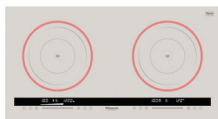

廚房專用電磁爐

無火煮食
煮出美味料理

RIC-SR328/CG

Red Luminous Circle
紅色光圈顯示

5
YEARS
WARRANTY

IH電磁爐規格表

RIC-SR328/G

RIC-SR328/CG

產品規格

溫度調校

安全設計

型號	RIC-SR328/G	RIC-SR328/CG
面板顏色	淺灰色	灰色
產品尺寸(闊 x 深 x 高)	742 x 400 x 80 毫米	
開孔尺寸(闊 x 深)	710 x 368 毫米	
安裝*	嵌入或座檯式	
能源標籤	二級	
總功率	2800W-13A (火力共享)	
左爐功率 (最大)	2800W	
右爐功率 (最大)	2800W	
面板物料	日本防滑微晶石	
面板操作	滑動式電子感應設計及LED顯示	
紅色光圈顯示	●	
火力調校 (段)	9	
快速加熱鍵	●	
定時功能	8小時	
雙重開關安全保護	●	
兒童安全鎖	●	
高溫/餘溫顯示燈	●	
鍋具檢測功能	●	
閒置自動關機功能	2小時	
防止小物件加熱保護	●	
過熱自動斷電保護裝置	●	
故障提示	●	
保修期	5年	

*安裝須知

嵌入或座檯式：

電磁爐的前、後、左及右方與煮食檯牆壁須預留有**不少於100毫米**距離。

嵌入式：

除以上安裝需求外，電磁爐的底部須預留有**不少於80平方厘米**空間作進/出風口。

IH電磁爐規格表

			
RIC-SNG211	RIC-SNG228	RIC-SD37G2	RIC-SNG28S
炭灰色	炭灰色	炭灰色	炭灰色
650 x 346 x 78 毫米	735 x 435 x 80 毫米	300 x 520 x 80 毫米	320 x 400 x 80 毫米
615 x 315 毫米	685 x 415 毫米	270 x (490-500) 毫米	290 x 370 毫米
嵌入或座檯式			
二級			
2800W-13A (火力共享)		3700W-20A	2,800W-13A
2800W		前爐頭: 2500W	-
2800W		後爐頭: 1200W	
日本防滑微晶石			
電子感應設計及LED顯示			
-	-	-	-
8	8	8 (獨立火力調控)	8
-	-	-	-
8小時	8小時	8小時	8小時
●	●	●	●
●	●	●	●
●	●	●	●
●	●	●	●
2小時	2小時	2小時	2小時
●	●	●	●
●	●	●	●
●	●	●	●
5年	5年	5年	5年

RIC-SR328/CG

火力調校指示

清晰顯示加熱及鍋具位置，亮度會按火力大小而作出變化。

1	2	3	4	5	6	7	8	9	10*
300W	400W	500W	600W	900W	1200W	1600W	1900W	2200W	2800W
保溫		燉		稍燉		煲滾、蒸或翻炒		快速煲滾	
		再加熱		小火煎炒		大火煎炒/油炸			

· 以上資料只適用於RIC-SR328/CG及RIC-SR328/G型號，功率會因鍋具材質而有所不同。
* 第10段火力只在按下「快速加熱鍵」時使用。